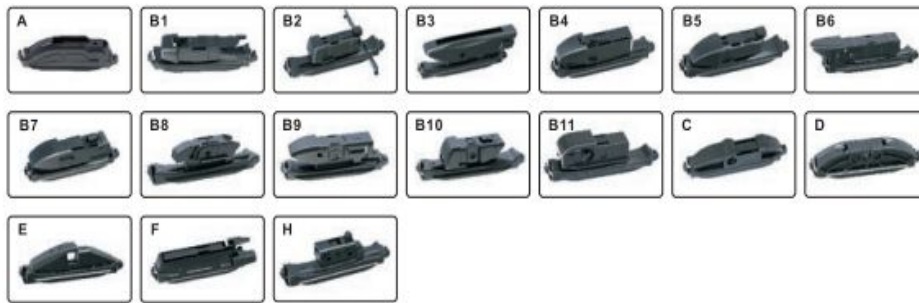

BRAND	CAR MODEL	Year	Driver	Passa	Special wiper
Jaguar	E-PACE	2018-2021	26	20	S636
Cadillac	赛威SLS	2007-2012	23	21	S510
Cadillac	CTS	2006-2012	22	19	T170
Cadillac	CTS	2012-2014	24	18	S590
Cadillac	SRX	2010-2015	26	17	S590
Cadillac	ATS-L	2013-2019	22	18	T170
Cadillac	CT4	2021	22	18	T170
Cadillac	CT5	2021	24	18	T170
Cadillac	CT6	2016-2021	24	18	T170
Cadillac	XT4	2018-2021	24	20	T170
Cadillac	XT5	2016-2021	24	20	T170
Cadillac	XT6	2019	26	18	T170
Cadillac	XT6	2021	24	20	T170
Cadillac	XTS	2013-2019	26	18	T170
LEXUS	CT200h	2011-2019	26	18	T170
LEXUS	IS200/250/300/350	2006-2017	22	20	T170
LEXUS	IS300	2006	22	20	T170
LEXUS	IS300C	2009	22	20	T170
LEXUS	LS400	1996-2002	22	16	U-HOOK
LEXUS	LS430	2002-2005	24	16	U-HOOK
LEXUS	LS460	2006	24	16	U-HOOK
LEXUS	LS460	2009	26	17	T170
LEXUS	LS460L	2006	24	16	T170
LEXUS	LS600H	2007	23	17	U-HOOK
LEXUS	LS600HL	2007-	26	17	T170
LEXUS	ST250		24	18	T170
LEXUS	ES240	2006	24	19	T170
LEXUS	ES350	2006	24	19	T170
LEXUS	ES300H		26	18	T170
LEXUS	ES250	2016	26	18	T170
LEXUS	ES200	2017	26	18	T170
LEXUS	GS200t	2017	26	18	T170
LEXUS	GS300	2008	24	19	T170
LEXUS	GS300H		26	18	T170
LEXUS	GS350		26	18	T170
LEXUS	GS450H	2009	26	19	T170
LEXUS	GS450H	2010	24	19	T170
LEXUS	LX570	2004-2005			
LEXUS	LX570	2008-2017	24	22	T170
LEXUS	NX200	2014-2018	26	16	S636
LEXUS	NX300h	2017-2021	26	16	S636
LEXUS	GX400/GX460	2009-2015	24	19	T170
LEXUS	RC200t	2017	24	18	T170