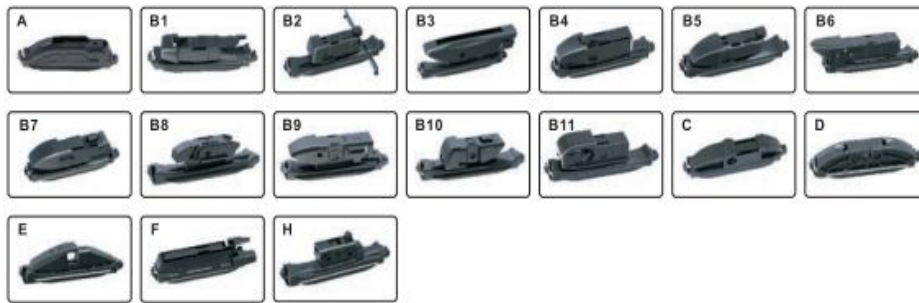

קטלוג לבחירת מגבים

BRAND	CAR MODEL	Year	Driver	Passa	Special wiper
Alfa Romeo	GIULIA朱利亚	2017-2019	25	18	S650
Alfa Romeo	GIULIA四叶草版	2017-2018	25	18	S650
Alfa Romeo	STELVIO	2017-2019	26	18	S650
AUDI	A1	2008-2018	24	15	S630
AUDI	A3	2004-2008	24	19	S510
AUDI	A3	2009-2013	24	19	S510
AUDI	A3	2014-2020	26	19	S650
AUDI	A3L	2021	26	19	S572
AUDI	A4	2001-2003	22	22	B11
AUDI	A4	2004-2008	22	22	S520
AUDI	A4 旅行版	2017-2021	24	20	S630
AUDI	A4L	2009-2021	24	20	S630
AUDI	A5	2008-2021	24	20	S630
AUDI	A6(C5)	2003-2005	22	22	S520
AUDI	A6L(C6)	2006-2011	22	22	S600
AUDI	A6L ( C7)	2012-2019	26	21	S630
AUDI	A6L	2021	25	20	S630
AUDI	A6旅行版	2018	25	20	S630
AUDI	A6L e-tron新能源	2018	25	21	S630
AUDI	A7	2011-2021	25	21	S630
AUDI	A7L	2021	25	20	S630
AUDI	A8L	2003-2010	24	24	S520
AUDI	A8L	2011-2017	27	21	S650
AUDI	A8L/S8L	2018-2021	26	20	S650特殊带喷水
AUDI	Q2L	2019-2021	24	19	S630
AUDI	Q3	2012-2019	24	21	S650
AUDI	Q3	2021	24	20	S650
AUDI	Q5/SQ5	2008-2017	24	20	S650
AUDI	Q5L	2018-2019	24	20	S650
AUDI	Q5L	2021	24	20	S650
AUDI	Q7	2006-2015	26	26	S510
AUDI	Q7	2016-2021	27	20	S650
AUDI	Q8	2019	26	20	S650特殊带喷水
AUDI	Q8	2021	26	20	S630
AUDI	RS Q8	2021	26	20	S630
AUDI	RS-etrn GT	2021	26	20	S630
AUDI	e-tron 50	2021	26	20	S650
AUDI	RS3	2017	26	19	S650
AUDI	RS4	2018-2021	24	20	S630
AUDI	RS5	2018-2021	24	20	S630
AUDI	RS6	2013-2017	26	21	S630