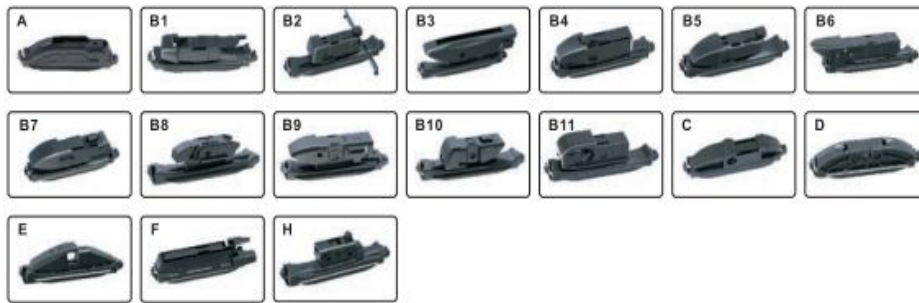

BRAND	CAR MODEL	Year	Driver	Passa	Special wiper
Porsche	Cayenne e-hybrid	2019	26	21	S630
Porsche	Cayenne	2021	25	22	S630
Porsche	MACAN玛卡	2014-2021	24	20	S630
Porsche	Panamera	2010-2013	24	20	T
Porsche	Panamera	2014-2016	24	20	S630
Porsche	Panamera	2014-2021	24	20	S630
Porsche	911	2013-2018	24	20	S630
Porsche	911	2019-2021	24	21	S630
Porsche	718 cayman GTS	2016-2021	23	21	S650
Porsche	911GT3 RS	2018	21	21	S650
Porsche	Macan GTS	2018	24	20	S630
Porsche	Panamera turbo s	2018	24	21	S630
Porsche	Panamera 4	2018	24	21	S630
Porsche	Taycan	2019-2021	26	20	S630
Porsche	Boxter	2021	21	23	S650
Hummer	悍马H2	2004-2008	16	16	U-HOOK
Hummer	悍马H3	2005-2009	17	16	U-HOOK
Maserati.	吉博力Ghibli	2014-2018	25	19	S590
Maserati.	Levante莱万特	2016-2018	24	16	S590
Maserati.	Gran Turismo	2016			
Tesla	MODEL S	2018-2019	27	18	S590
Tesla	MODEL X	2018-2019	27	18	S510
Tesla	MODEL 3	2018-2019	24	18	S650
Tesla	MODEL3	2021	26	19	S650
Tesla	MODEL Y	2021	26	20	S650
捷尼塞斯GENESIS	G80	2021	26	16	T170
捷尼塞斯GENESIS	GV80	2021	26	18	T170