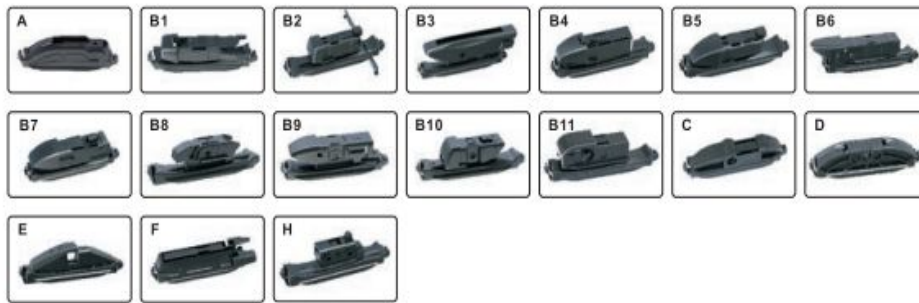

BRAND	CAR MODEL	Year	Driver	Passa	Special wiper
Mercedes-Benz	S350L	2008-2012	27	27	S560
Mercedes-Benz	S350L	2017	25	23	S595
Mercedes-Benz	S350L	2018			S595
Mercedes-Benz	S400L	2010-2012	27	27	S560
Mercedes-Benz	S400L	2014-2017	26	23	S595
Mercedes-Benz	S450 COUPE	2018	24	22	S595
Mercedes-Benz	S450L	2019	25	23	S510
Mercedes-Benz	S500	2000-2005	27	27	S570
Mercedes-Benz	S500L	2008-2012	27	27	S560
Mercedes-Benz	S500L	2014-2018	26	23	S595
Mercedes-Benz	S500L	2018	25	23	S595
Mercedes-Benz	S600	2000-2005	27	27	S570
Mercedes-Benz	S600L	2008-2012	27	27	S560
Mercedes-Benz	S600L	2014	26	23	S595
Mercedes-Benz	MAYBACH	2017	25	23	S595
Mercedes-Benz	迈巴赫S680	2018	25	23	S595
Mercedes-Benz	SLC200	2016	23	22	S510
Mercedes-Benz	SLC260	2018	23	22	S510
Mercedes-Benz	SLC300	2016-2017	23	22	S510
Mercedes-Benz	SLK200	2004-2011	23	23	S510
Mercedes-Benz	SLK250	2012	23	23	S510
Mercedes-Benz	SLK280	2006	23	23	S510
Mercedes-Benz	SLK300	2009	23	23	S510
Mercedes-Benz	SLK350	2004-2012	23	23	S510
Mercedes-Benz	V260/V260L	2016-2021	28	18	S634
Mercedes-Benz	凌特	2012-2014	26	24	S510
Mercedes-Benz	威霆VITO	2010-2013	28	26	S510对刷
Mercedes-Benz	威霆VITO	2015	28	26	S510对刷
Mercedes-Benz	威霆VITO	2016-2018	28	18	S634
Mercedes-Benz	唯雅诺VIANO	2010-2013	28	26	S510对刷
Mercedes-Benz	唯雅诺VIANO	2014-2015	28	26	S510对刷
Mercedes-Benz	AMG GT R	2018	20	20	S580
Mercedes-Benz	AMG GT50	2019	24	22	S634
Mercedes-Benz	EQA 300	2021	26	20	S634
Mercedes-Benz	EQB 350	2021	24	22	S634
Mercedes-Benz	EQC 400	2021	22	22	S634
Mercedes-Benz	EQS 450+	2021			S572
Mercedes-Benz	腾势500	2017-2018	26	24	S510 对刷
HONDA	M-NV sport EV	2021	26	16	US
HONDA	CR-Z	2012	26	20	T170
HONDA	CR-V	2004-2006	21	20	T
HONDA	CR-V	2007-2011	26	17	S910