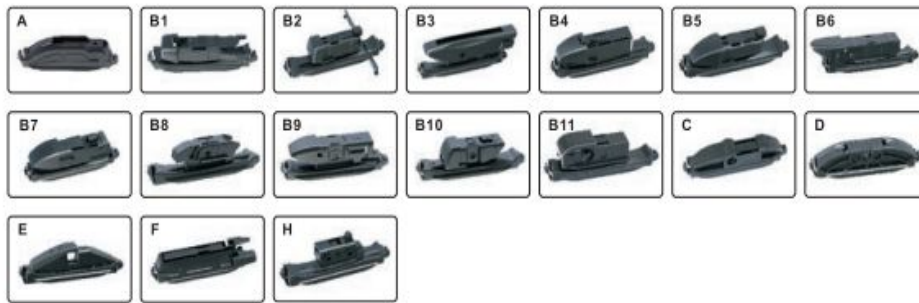

BRAND	CAR MODEL	Year	Driver	Passa	Special wiper
Citroen	DS3	2019	21	16	S590
Citroen	DS4	2012	30	26	S590对刷
Citroen	Space Tourer	2018	25	20	S550
Citroen	DS4S	2016-2019	30	26	S590对刷
Citroen	DS5				
Citroen	DS5	2012-2018	30	24	S590对刷
Citroen	DS7	2018-2019	27	17	S650
FIAT	菲亚特500	2010	24	18	S590
FIAT	菲亚特500	2011-2014	26	14	T170
Infiniti	EX25	2009-2013	24	17	S910
Infiniti	EX35	2007-2011	24	17	S910
Infiniti	EX37	2009	24	17	S910
Infiniti	G20		21	19	U-HOOK
Infiniti	G25	2010-2013	26	16	S910
Infiniti	G35	2007	26	16	S910
Infiniti	G37	2009-2013	26	16	S910
Infiniti	FX35	2006-2011	24	19	S910
Infiniti	FX37	2008-2012	24	19	S910
Infiniti	FX50	2010	24	19	S910
Infiniti	M25	2010	26	17	S910
Infiniti	M25L	2011	26	19	S910
Infiniti	M35	2007	24	19	U-HOOK
Infiniti	M35hL	2011	26	19	S910
Infiniti	M37	2010	26	19	S910
Infiniti	JX35	2013	26	17	S910
Infiniti	JX37	2013	26	17	S910
Infiniti	ESQ	2015-2017	23	14	T
Infiniti	Q50	2014	24	17	S910
Infiniti	Q50L	2015-2021	26	17	S910
Infiniti	Q60	2013-2019	26	17	S910
Infiniti	Q70/Q70L	2013-2019	26	19	S910
Infiniti	QX30	2017-2018	24	19	S510
Infiniti	QX50	2015-2017	24	17	S910
Infiniti	QX50	2018-2021	26	18	S910
Infiniti	QX55	2021	26	18	S910
Infiniti	QX56	2011-2013	24	19	S910
Infiniti	QX60	2015-2019	26	17	S910
Infiniti	QX70	2013-2017	24	19	S910
Infiniti	QX80	2013-2016	24	19	S910
领克LYNK&CO	LYNK领克01/PHEV	2017-2021	24	19	S670
领克LYNK&CO	LYNK领克02/PHEV	2018-2021	24	19	S670
领克LYNK&CO	LYNK领克03/PHEV	2018-2021	24	19	S670