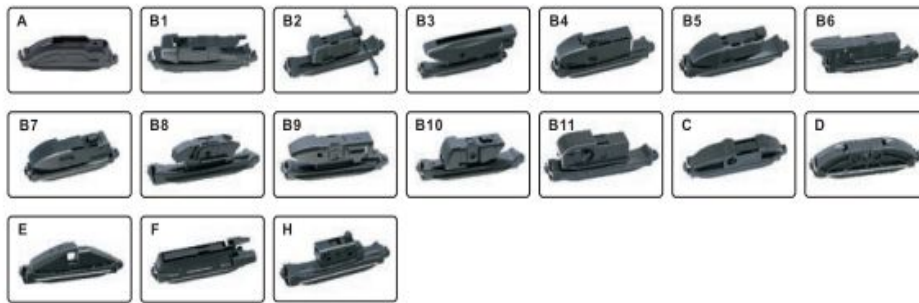

BRAND	CAR MODEL	Year	Driver	Passa	Special wiper
Mercedes-Benz	ML350	2012-2014	26	24	S670
Mercedes-Benz	ML400	2014-2015	26	24	S670
Mercedes-Benz	ML500	2005-2010	28	21	S510
Mercedes-Benz	ML550	2012	26	24	S670
Mercedes-Benz	ML63 AMG	2007-2011	28	21	S510
Mercedes-Benz	R300L	2009-2011	28	21	S510
Mercedes-Benz	R320	2014-2017	28	21	S510
Mercedes-Benz	R350L	2007-2011	28	21	S510
Mercedes-Benz	R400	2014-2017	28	21	S510
Mercedes-Benz	R500/R500L	2006-2010	28	21	S510
Mercedes-Benz	GLE300d	2016-2017	26	24	S670
Mercedes-Benz	GLE300d	2019	25	23	S595
Mercedes-Benz	GLE320	2015-2018	26	24	S670
Mercedes-Benz	GLE320轿跑	2015-2018	26	24	S670
Mercedes-Benz	GLE350	2015	26	24	S670
Mercedes-Benz	GLE350d	2015-2017	26	24	S670
Mercedes-Benz	GLE350d轿跑	2015	25	23	S595
Mercedes-Benz	GLE350	2019	26	20	S634
Mercedes-Benz	GLE350e	2021	26	22	S634
Mercedes-Benz	GLE400	2015-2018	26	24	S670
Mercedes-Benz	GLE400轿跑	2015-2018	26	24	S670
Mercedes-Benz	GLE400d轿跑	2019	25	23	S595
Mercedes-Benz	GLE450	2016-2017	25	23	S595
Mercedes-Benz	GLE450	2019	26	20	S634
Mercedes-Benz	GLE450轿跑	2015-2017	25	23	S595
Mercedes-Benz	GLE500轿跑	2017-2018	25	23	S595
Mercedes-Benz	GLE450/GLE450溜背	2021	26	22	S634
Mercedes-Benz	GLE	2019	26	20	S634
Mercedes-Benz	GLE高配	2019	25	23	S595
Mercedes-Benz	GLB	2019	24	20	S634
Mercedes-Benz	GLB200	2021	24	21	S634
Mercedes-Benz	GLS320	2018-2019	26	24	S670
Mercedes-Benz	GLS350d	2016-2019	26	24	S670
Mercedes-Benz	GLS400时尚型/动感	2016-2019	25	23	S670
Mercedes-Benz	GLS400豪华型	2016-2018	25	23	S595
Mercedes-Benz	GLS500	2016-2018	25	23	S595
Mercedes-Benz	GLS550	2016	26	24	S670
Mercedes-Benz	GLS450	2019			S634
Mercedes-Benz	S300	2006	27	27	S570
Mercedes-Benz	S300L	2008-2012	27	27	S560
Mercedes-Benz	S320L	2014-2017	26	23	S595
Mercedes-Benz	S320L	2018	25	22	S510
Mercedes-Benz	S350	2002-2005	27	27	S570