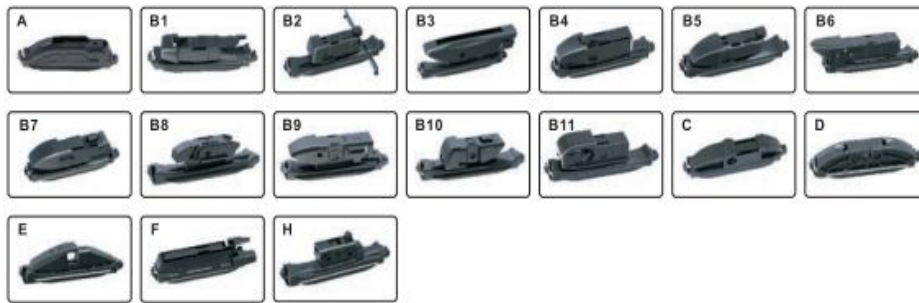

BRAND	CAR MODEL	Year	Driver	Passa	Special wiper
NISSAN	D22/NP300	2011-2013	18	18	U-HOOK
NISSAN	NAVARA纳瓦拉	2017	24	18	S590
NISSAN	NAVARA纳瓦拉	2021	24	16	S590
NISSAN	NV200	2010-2017	22	16	T
TOYOTA	RAV4	2009-2015	24	17	T170
TOYOTA	RAV4新荣放	2016-2021	26	16	T170
TOYOTA	HIACE海狮	2011-2017	22	22	T
TOYOTA	FJ酷路泽	2007-2013	16	14两支	U-HOOK
TOYOTA	C-HR	2018-2021	26	16	T170
TOYOTA	GR supra	2021	22	21	S670
FORD	麦柯斯S-MAX	2007-2008	30	28	S590对刷
FORD	F150猛禽/LTD	2011-2021	22	22	US
FORD	FOCUS	2005-2011	26	17	S530
FORD	FOCUS	2012-2017	28	28	S590对刷
FORD	FOCUS-RS	2017	29	29	S590对刷
FORD	野马/MUSTANG	2017-2021	22	20	S510
FORD	野马MACH-E	2021	24	20	S590
FORD	RANGER皮卡	2018-2019	24	15	S590
Chrysler	PT漫步者	2006-2009	21	20	U-HOOK
Chrysler	300C老款	2006-2008	22	22	U-HOOK
Chrysler	300C新款	2011-2016	24	21	T170
GMC	白宫一号	2018	22	22	T170
GMC	商务之星	2018	22	22	T
JEEP	北京JEEP	2003-2005	18	18	U-HOOK
JEEP	指南者COMPASS	2007-2015	22	20	U-HOOK
JEEP	自由侠RENEGADE	2015-2021	22	20	S590
JEEP	Gladiator	2019	16	16	U-HOOK
Aston Martin	DB9	2007-2010	24	22	T580
Aston Martin	DB9	2013	24	22	S590
Aston Martin	V8	2011	24	18	T580
Aston Martin	V8	2012-2015	24	22	S590
Jaguar	XF	2008-2016	23	19	S510
Jaguar	XFL	2017-2021	27	17	S670
Jaguar	XE	2015-2017	26	17	S670
Jaguar	XEL	2018-2021	27	17	S670
Jaguar	F-PACE	2017-2021	26	19	S670
Jaguar	F-TYPE	2015-2021	22	21	US
Jaguar	XJ/XJL	2003-2009	24	19	U-HOOK
Jaguar	XJ	2010-2016	23	19	S510
Jaguar	XJL	2017-2019	24	18	S510
Jaguar	X-TYPE	2003-2007			
Jaguar	I-PACE	2018-2019	26	19	S650