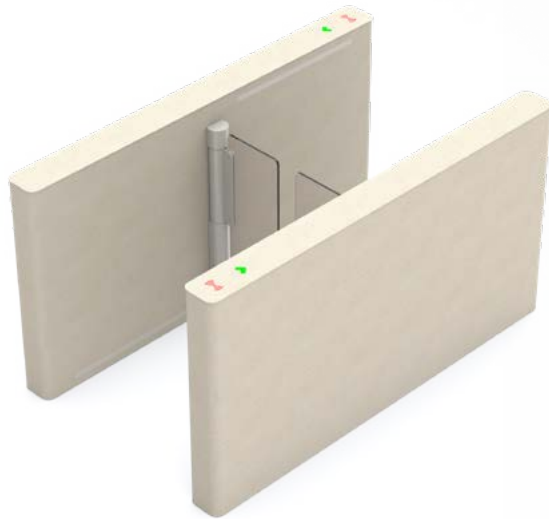

EDGE

Speed Gates

שילוב של עיצוב עם אבטחה מתקדמת. שער עם גישה מהירה הכולל מנוע BLDC 24V ועם סנסורים אופטיים לבטיחות. מהירות פתיחה וסגירה בין 0.7 ל 1.5 שניות

DESIGN

שילוב של טכנולוגיית אבטחה מתקדמת ואלגנטיות. EDGE מוסיף ערך למסר הארגוני המודרני שלך עם הבולטות שלו בעיצוב. אתה יכול לספק למבקרים ולעובדים שלך סביבה בטוחה עם העיצוב האלגנטי שלו נהותן מסר מבורך. מבוסס על צבעי החברה שלך או על עיצוב הפנים שלך, EDGE מותאם אישית והופך לחלק בלתי נפרד מאזור הלובי.

VISION

Speed Gates

שילוב של עיצוב אלגנטי ואבטחה מתקדמת. שער מהיר סווינג עם מנוע DC 24V ללא מברשות ועד 72 חיישני אבטחה אופטיים. פתיחה וזמן סגירה בין 0.4 - 1.2 שניות. כחלק מעיצוב פנים, Vision שער זה יכול להיות מותאם אישית לך כדי להתאים לצבעים של החברה שלך או לעיצוב הפנים והופך לחלק משולב מאזור הלובי.

VISION FLAT

VISION SOLID

VISION BOLD

TOUCH

Speed Gates

שער מהיר סווינג עם מנוע 24V DC
ללא מברשות בעיצוב אלגנטי וקומפקטי.
פתיחה וזמן סגירה בין 0.7 - 1.5 שניות.

ACCESS CONTROL INTEGRATION

ניתן לשלוט על ידי כל סוג של מערכת בקרת כניסה דרך מגע יבש או יציאות COM.