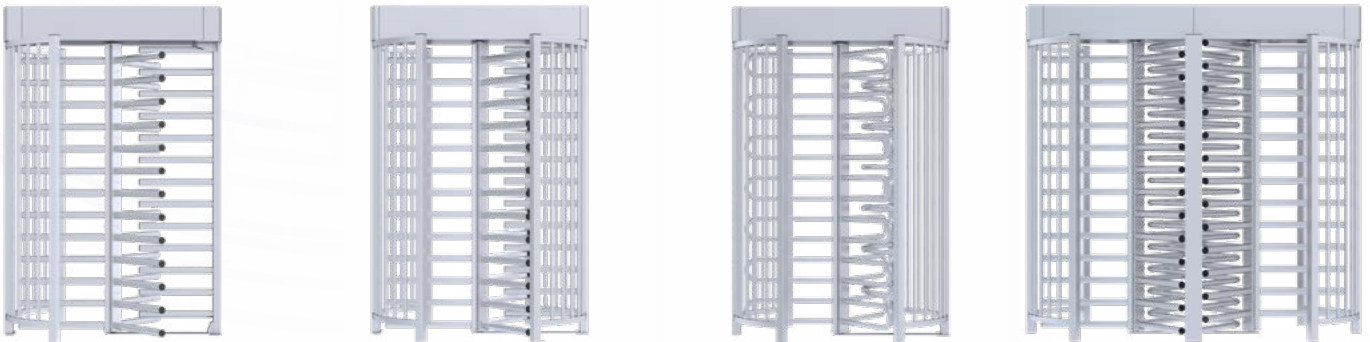

קרוסלות גבוהות

שליטה על תנועת האנשים שעוברים בכניסה וביציאה למקומות ציבוריים היא דרישה אלמנטרית. אנחנו תמיד רוצים לדאוג לייצר את חוויית הביטחון והבטיחות הטובה ביותר. בדיוק מהסיבה הזו, מנהלים בארגונים רבים מבקשים לקחת בחשבון את האפשרות להתקין קרוסלות כניסה בנקודות מפתח של העסק.

וזאת בשביל לשלוט ולבקר על האנשים שנכנסים אבל גם על הזהות שלהם. אנחנו, אנשי הצוות המקצועיים של חברת קובי רום טכנולוגיות בע"מ נלווה אתכם בכל תהליכי קבלת ההחלטות החשובים ביותר לאורך הדרך ונדאג שאתם מקבלים קרוסלות כניסה בסטנדרט המתאים ביותר לצרכים של הארגון שלכם.

MAXIMA

Full Height Turnstile

Maxima MR-T