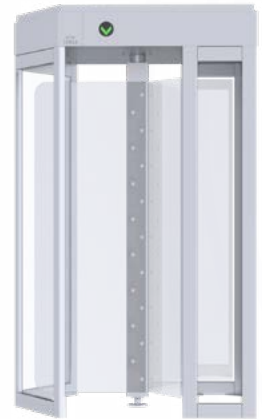

LTF 413 D

LTF 513

LTF 113

LTF 113 D

LTF 213

LTF 213 D

בקרת כניסה זיהוי פנים

מערכת זיהוי פנים תוך כדי תנועה המשמשת כבקרת כניסה ומספקת גישה מהירה ומאובטחת ומותאמת לכל סוג של מעבר מהיר, סבסבת או דלת.