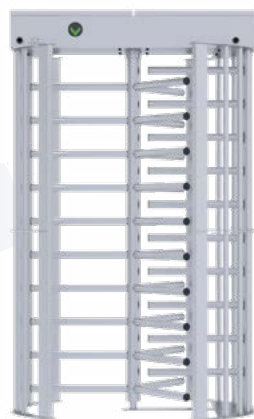

LTF 413 D

LTF 513

LTF 113

LTF 113 D

LTF 213

LTF 213 D

בקרת כניסה זיהוי פנים

מערכת זיהוי פנים תוך כדי תנועה המשמשת כבקרת כניסה ומספקת גישה מהירה ומאובטחת ומותאמת לכל סוג של מעבר מהיר, סבסבת או דלת.