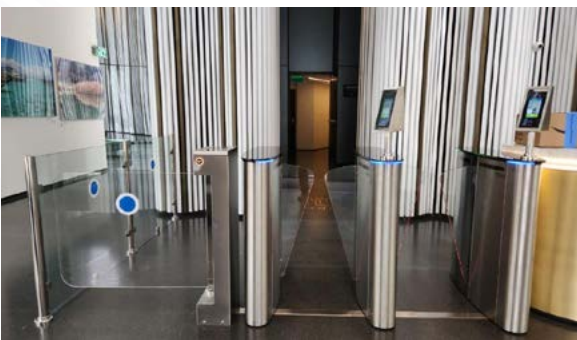

שמחים שיש לנו כאלה לקוחות ושיתופי פעולה פוריים ומוצלחים.

מעברים מהירים

מציעים מעבר מהיר להולכי רגל ללא עיכוב. ניתן למצוא אותם במקומות ציבוריים שבהם יש הרבה אנשים. יש להם גם אפשרויות חירום אשר מאפשרות פינוי מהיר במקרה הצורך.

דלתות זכוכית גבוהות שנפתחות באופן אוטומטי, כפי שניתן למצוא בתחנות רכבת, פתיחה של דלתות כנפיים באופן אוטומטי, פתיחה של דלת רחבה אחת שנפתחת בצורה ידנית או אוטומטית וזאת בהתאם לצורך. מעברים מהירים יכולים להיפתח במגוון דרכים שונות, בין אם באמצעות גלאי מזהה תנועה, בין אם באמצעות שליטה מרחוק ועוד. כאשר מתכננים מעברים מהירים בצורה הטובה ביותר הרי שהם מציעים גם עיצוב מרשים וייחודי לכל מקום שבו הם מותקנים וגם פרקטיות.