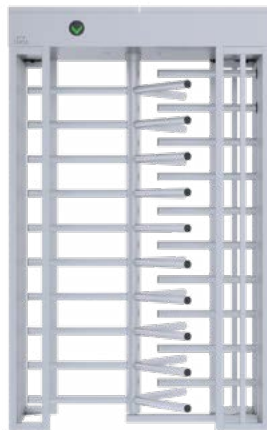

MAXIMA

Full Height Turnstile

Maxima MR-T

Maxima MB-T & MG-T

Maxima MS

LOGIC TURN

Value Series Entrance Control Products
that fits every budget

LTF 413

LTF 413 D

LTF 513

LTF 113

LTF 113 D

LTF 213

LTF 213 D

בקרת כניסה זיהוי פנים

מערכת זיהוי פנים תוך כדי תנועה המשמשת כבקרת כניסה ומספקת גישה מהירה ומאובטחת ומותאמת לכל סוג של מעבר מהיר, סבסבת או דלת.