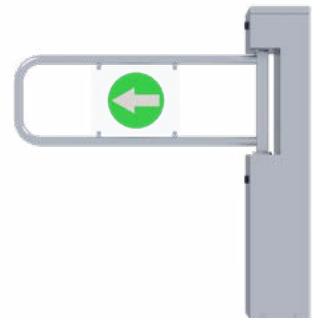

קרוסלה נמוכה טריפוד משמשת לבקרת כניסה בעזרת אמצעי זיהוי כדי לאפשר למורשים להכנס או לצאת למתחם המבוקר. מתאים לשימוש פנים, ניתן להתקין בכל כניסה שנדרש בה יישום מעשי.

טריפודים מתאימים לכניסות מבוקרות כגון: מוסדי ממשלה, מוסדות אקדמאים, קנטרי, חדרי כושר ובמקומות המעוניינים בתנועה מבוקרת.

LTT 303 AD

LTT 313 E

LTT 303 E

LTT 303

SG WMC

SG 112

SG 212

SG 312

עיצוב אליפסה קלאסי. שער מהיר נסתר עם מנוע
DC 24V. זמן פתיחה וסגירה בין 0.5 - 1.0 שניות

LTOP Series

LTOP 116

LTOP 301S

LTOP 301 STR

מעבר מהיר LTOP מיועד לשימוש במקומות שבהם יוקרה ואיכות באים לידי ביטוי, כגון בנקים ובניינים לאנשים עסוקים, כניסות לאנשי מבקרים. לאדריכלים ולמעצבים ניתנת האפשרות לעשות שינוי גדול מאוד עם LTOP.