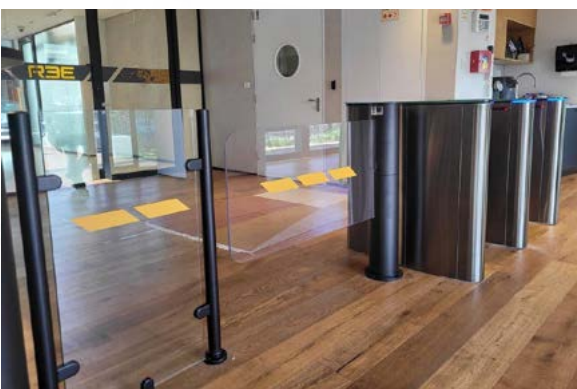

כיצד בוחרים מעברים מהירים בצורה הטובה ביותר?

בכדי לבחור מעברים מהירים בצורה המותאמת לכל מקום שמעוניינים להתקין אותם בו, חשוב מאוד לבחור בחברה אמينة ומקצועית אשר תסייע לכם להגדיר את הצרכים שלכם בתחילת התהליך, את העיצוב הנדרש לכם עבור מעבר מהיר, את המיקום של המעבר המהיר ועוד.