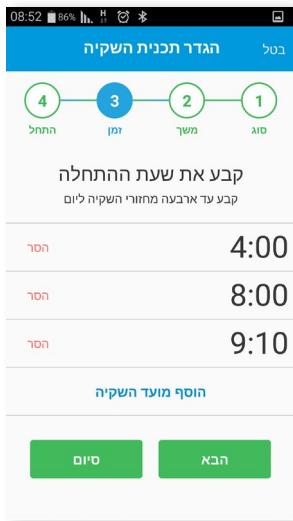

צריכת שחמל נמוכה

- שתי סוללות AA סטנדרטיות של 1.5 וולט הניתנות להחלפה
- תקשורת בלוטוס 0.4 הצורכת אנרגיה נמוכה במיוחד
- עד שלוש שנים פעילות שוטפת

ניטור מחזורי השקיה לפי ימים ושעות

- משך השקיה בין דקה אחת ל-18 שעות
- תכנות שבועי ומחזורי
- אפשרות למתן שם לכל בקר ולניהול מספר בקרים

פעולות שוטפות

- עקיפה ידנית של הבקר בשלושה מצבים: פתוח, אוטומט, סגור
- כוון ידני של זרימה מקסימלית במגוף

יישומים אופייניים

- טפטפות, ממטרות ומיקרו-ממטרות להשקיית חלקות חקלאיות
- טפטפות, ממטרות ומיקרו-ממטרות למערכות השקיה ביתיות
- השקיה של עציצים ואדניות
- השקיה בגגות ומרפסות
- לגינון במקומות ציבוריים, בצדי הכביש, ואיי תנועה

התמונות להמחשה בלבד

④

גדרת מועד תחילת השקיה - עד 4 מחזורים ביום

③

גדרת משך השקיה - מדקה אחת עד 18 שעות

②

בחירת תוכנית שבועית או מחזורית

①