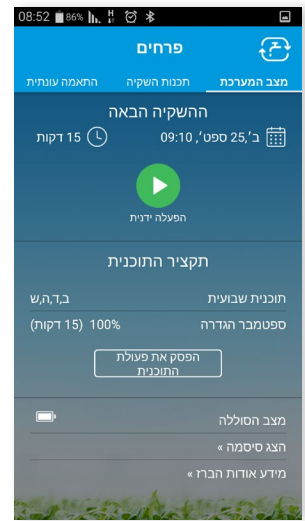

התמונות להמחשה בלבד

④

גדרת מועד תחילת השקיה - עד 4 מחזורים ביום

③

גדרת משך השקיה - מדקה אחת עד 18 שעות

②

בחירת תוכנית שבועית או מחזורית

①