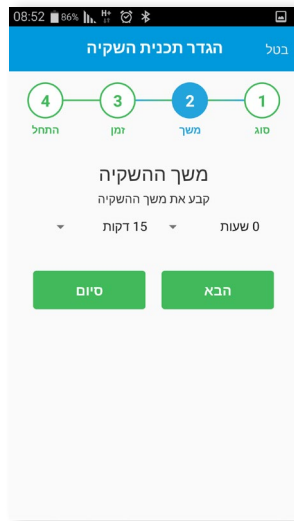

צריכת שחמל נמוכה

- שתי סוללות AA סטנדרטיות של 1.5 וולט הניתנות להחלפה
- תקשורת בלוטוס 0.4 הצורכת אנרגיה נמוכה במיוחד
- עד שלוש שנים פעילות שוטפת

ניטור מחזורי השקיה לפי ימים ושעות

- משך השקיה בין דקה אחת ל-18 שעות
- תכנות שבועי ומחזורי
- אפשרות למתן שם לכל בקר ולניהול מספר בקרים

פעולות שוטפות

- עקיפה ידנית של הבקר בשלושה מצבים: פתוח, אוטומט, סגור
- כוון ידני של זרימה מקסימלית במגוף

יישומים אופייניים

- טפטפות, ממטרות ומיקרו-ממטרות להשקיית חלקות חקלאיות
- טפטפות, ממטרות ומיקרו-ממטרות למערכות השקיה ביתיות
- השקיה של עציצים ואדניות
- השקיה בגגות ומרפסות
- לגינון במקומות ציבוריים, בצדי הכביש, ואיי תנועה

התמונות להמחשה בלבד

④

גדרת מועד תחילת השקיה - עד 4 מחזורים ביום

③

גדרת משך השקיה - מדקה אחת עד 18 שעות

②

בחירת תוכנית שבועית או מחזורית

①