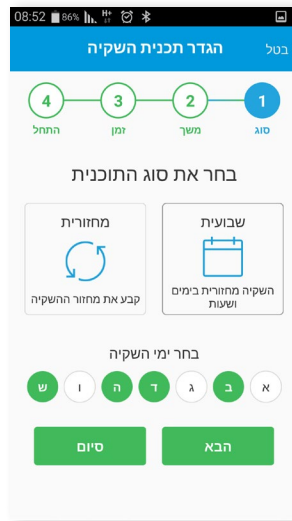

פעולות שוטפות

- עקיפה ידנית של הבקר בשלושה מצבים: פתוח, אוטומט, סגור
- כוון ידני של זרימה מקסימלית במגוף

יישומים אופייניים

- טפטפות, ממטרות ומיקרו-ממטרות להשקיית חלקות חקלאיות
- טפטפות, ממטרות ומיקרו-ממטרות למערכות השקיה ביתיות
- השקיה של עציצים ואדניות
- השקיה בגגות ומרפסות
- לגינון במקומות ציבוריים, בצדי הכביש, ואיי תנועה

התמונות להמחשה בלבד

④

גדרת מועד תחילת השקיה - עד 4 מחזורים ביום

③

גדרת משך השקיה - מדקה אחת עד 18 שעות

②

בחירת תוכנית שבועית או מחזורית

①