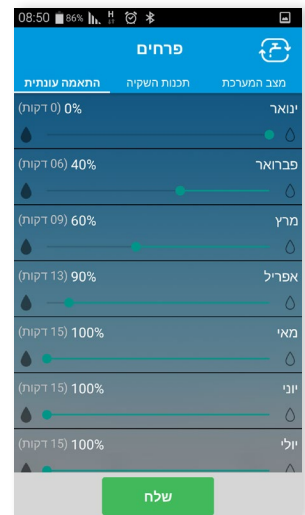

צריכת שחמל נמוכה

- שתי סוללות AA סטנדרטיות של 1.5 וולט הניתנות להחלפה
- תקשורת בלוטוס 0.4 הצורכת אנרגיה נמוכה במיוחד
- עד שלוש שנים פעילות שוטפת

ניטור מחזורי השקיה לפי ימים ושעות

- משך השקיה בין דקה אחת ל-18 שעות
- תכנות שבועי ומחזורי
- אפשרות למתן שם לכל בקר ולניהול מספר בקרים

פעולות שוטפות

- עקיפה ידנית של הבקר בשלושה מצבים: פתוח, אוטומט, סגור
- כוון ידני של זרימה מקסימלית במגוף

יישומים אופייניים

- טפטפות, ממטרות ומיקרו-ממטרות להשקיית חלקות חקלאיות
- טפטפות, ממטרות ומיקרו-ממטרות למערכות השקיה ביתיות
- השקיה של עציצים ואדניות
- השקיה בגגות ומרפסות
- לגינון במקומות ציבוריים, בצדי הכביש, ואיי תנועה

התמונות להמחשה בלבד

④

גדרת מועד תחילת השקיה - עד 4 מחזורים ביום

③

גדרת משך השקיה - מדקה אחת עד 18 שעות

②

בחירת תוכנית שבועית או מחזורית

①

מסך ראשי

⑥

מצב המערכת - תקציר נתוני תוכנית ההשקיה ומצב המערכת

⑤

גדרת אחוזי השקיה להתאמת התוכנית לכל חודשי השנה.

מידות

קוטר					DN	מידה
2"-50	1½"-40	1"-25	¾"-20	½"-12		
170	160	110	110	66	מ"מ	L
225	215	150	150	135	מ"מ	H
125	125	78	78	42	מ"מ	W