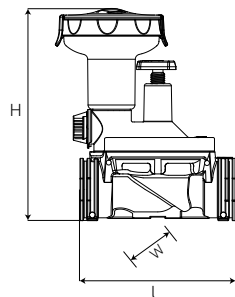

מסך ראשי

⑥

מצב המערכת - תקציר נתוני תוכנית ההשקיה ומצב המערכת

⑤

גדרת אחוזי השקיה להתאמת התוכנית לכל חודשי השנה.

מידות

קוטר					DN	מידה
2"-50	1½"-40	1"-25	¾"-20	½"-12		
170	160	110	110	66	מ"מ	L
225	215	150	150	135	מ"מ	H
125	125	78	78	42	מ"מ	W