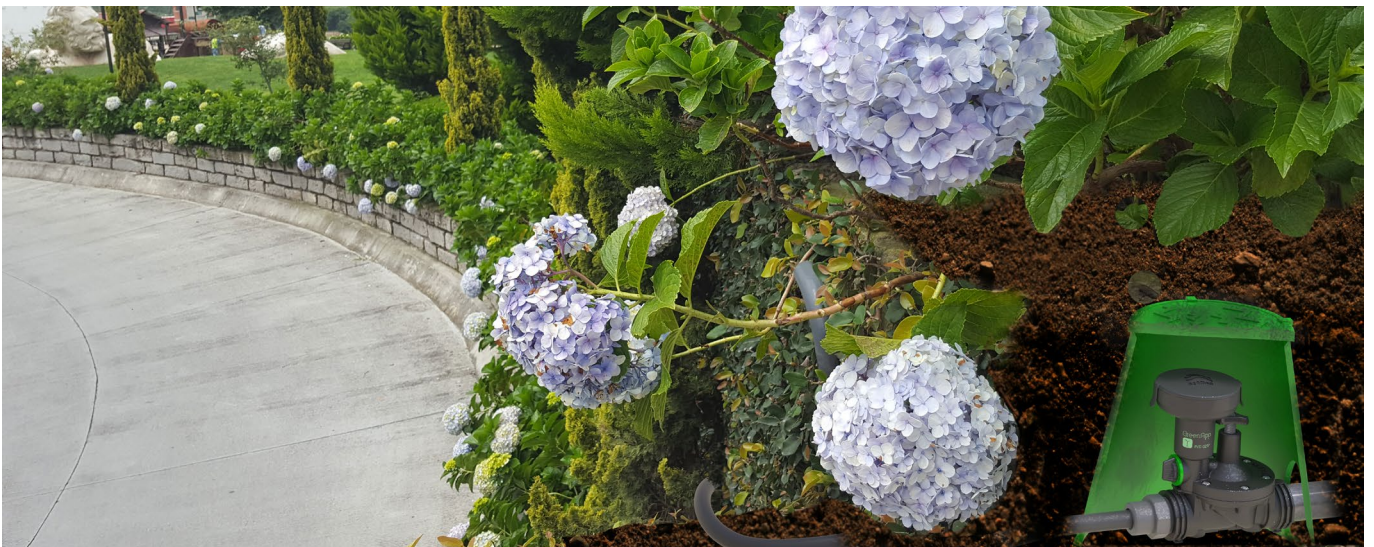

GreenApp™
Smart Irrigation Valve

בקר השקיה חכם

GreenApp™

מוכן לשבת רגל על רגל ולנהל את מערכת ההשקיה שלך מהסמארטפון? GreenApp של ברמד היא מערכת חכמה, קלה לשימוש הכוללת בקר השקיה המשולב עם מפעיל סולנואיד להתקנה קלה וקומפקטית על כל מגוף. הגינון וההשקיה הופכים להרבה יותר קלים. עם ה-GreenApp של ברמד, אתה יכול להתחבר לבקר באמצעות אפליקציה (אנדרואיד או iOS) חנימית וידידותית למשתמש, ולנהל את ההשקיה דרך הסמארטפון או הטאבלט.

תכונות ויתרונות

קל להתקנה, פשוט לתפעול

- התקן את המגוף - הבקר כבר כולל
- אפליקציה אינטואיטיבית המאפשרת תפעול פשוט

פתרון מושלם להתקנה נסתרת או תת-קרקעית

- שינוי הגדרות באמצעות האפליקציה ממרחק של 10-30 מטר
- אלחוטי וללא מסך - לוח המקשים נמצא בכיס
- מוגן לחלוטין בפני מים בתקן IP68
- חומרי מבנה מתקדמים וחוסן מכני המבטיחים עמידות מפני פגעי מזג אוויר

פעולות שוטפות

- עקיפה ידנית של הבקר בשלושה מצבים: פתוח, אוטומט, סגור
- כוון ידני של זרימה מקסימלית במגוף

יישומים אופייניים

- טפטפות, ממטרות ומיקרו-ממטרות להשקיית חלקות חקלאיות
- טפטפות, ממטרות ומיקרו-ממטרות למערכות השקיה ביתיות
- השקיה של עציצים ואדניות
- השקיה בגגות ומרפסות
- לגינון במקומות ציבוריים, בצדי הכביש, ואיי תנועה